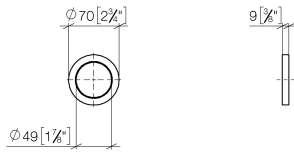

12 720 660

- Rosette Ø 70 mm

Nur mit den Endmontagebausätzen 36 002 970-FF / 36 110 970-FF / 36 111 970-FF / 36 112 970-FF / 36 050 970-FF kombinierbar.

Passt zu: IMO, LULU, MADISON, MEM, TARA, CL.1, LISSÉ, VAIA, META, CYO

12 720 660

mm [inches]

12 720 660

Ersatzteile für die
anderen
Oberflächenvarianten
finden Sie hier:
Chrom